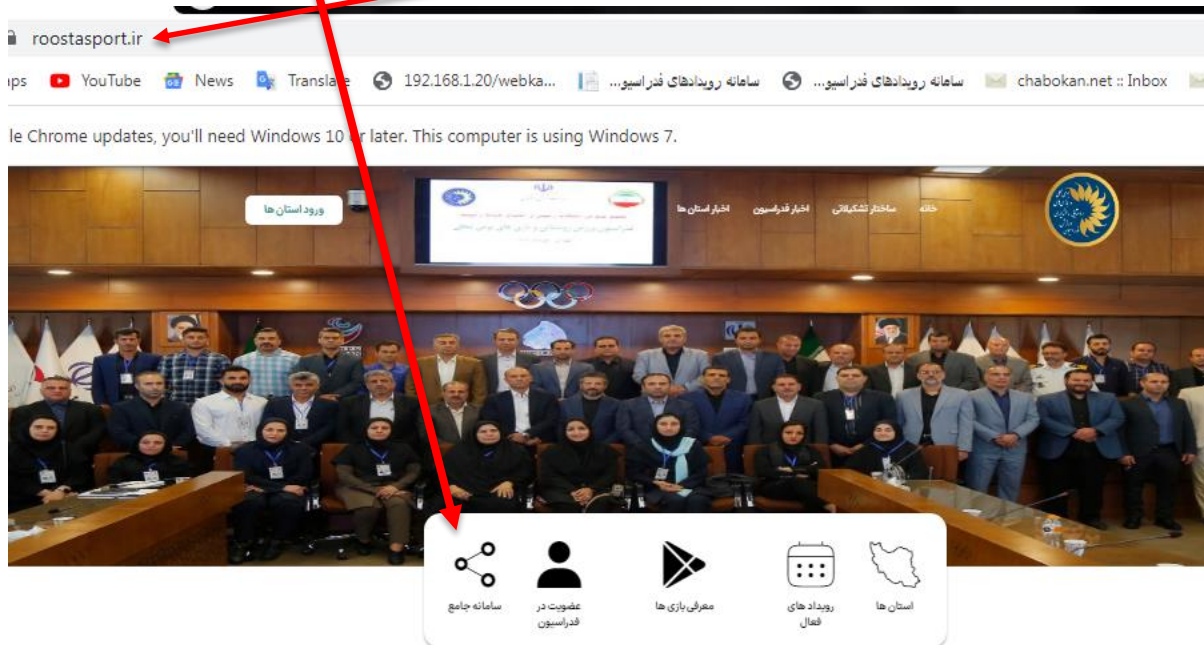

اول به سایت فدراسیون روستایی و بازیهای بومی محلی وارد شده و سپس گزینه سامانه جامع را انتخاب کرده

**نام کاربری و رمز عبور خود را وارد کرده کلیک ورود را زده و سپس وارد صفحه شخصی خود می شوید .**